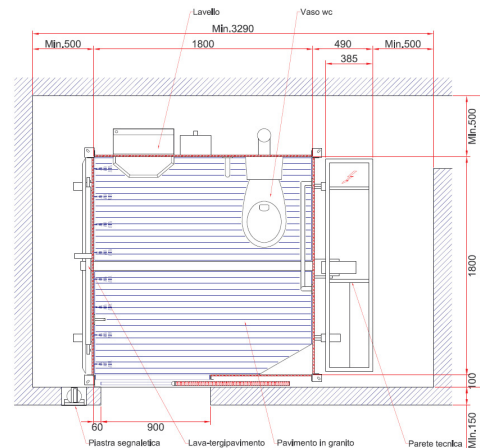

### VERONA T box

VERONA T box volautomatische zelfreinigende toiletten zijn ontworpen voor plaatsing in bestaande en nieuwe gebouwen. Ze vervangen in zijn geheel bestaande wasruimten zonder dat daar ingrijpende aanpassingen van betegelde

wanden, toegangsdeuren, loodgieterswerk en dergelijke voor nodig zijn. Alle benodigde onderdelen voor het wassen, desinfecteren zijn integraal onderdeel van de VERONA T box producten.

De variabele maten van de wasruimte en de praktische plaatsing van alle accessoires maken plaatsing van gewone toiletten (T Box 15) en toiletten met verhoogde zitting voor mensen met een beperking mogelijk (T Box H, T Box 22). De afmetingen van de T box h zijn 1.80 x 1.80 m, die van de T box 22: 1.50 x 2.20. De afmetingen van de T box 15 zijn: 1.50 x 1.05 m.

### Gereinigd wordt als volgt:

- In de schaal met een dun straaltje water, tijdens het gebruik
- De binnen- en de buitenkant van de toiletschaal worden gespoeld, na gebruik
- De muren worden tot 80 centimeter hoogte gereinigd
- In de wastafel met hoge druk straalpijpen
- Ongerechtigheden op vloer worden weggespoeld met verzinkbare hogedruk straalpijpen (Lava – Tergipavimento® droogstelsel)
- Klinische desinfectie van het gehele toilet vindt 's nachts plaats dmv het unieke DCN®ECO