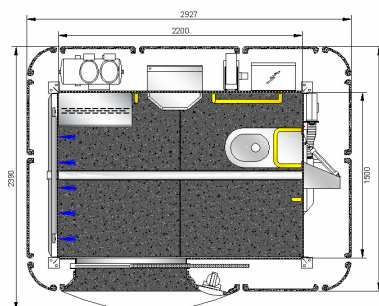

Urilift BV: Thuis in buitenhygiëne