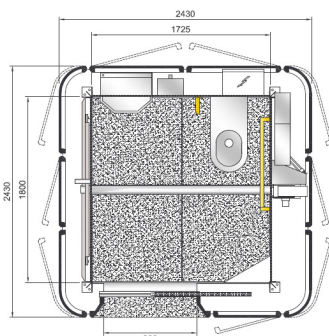

Urilift BV: Thuis in buitenhygiëne